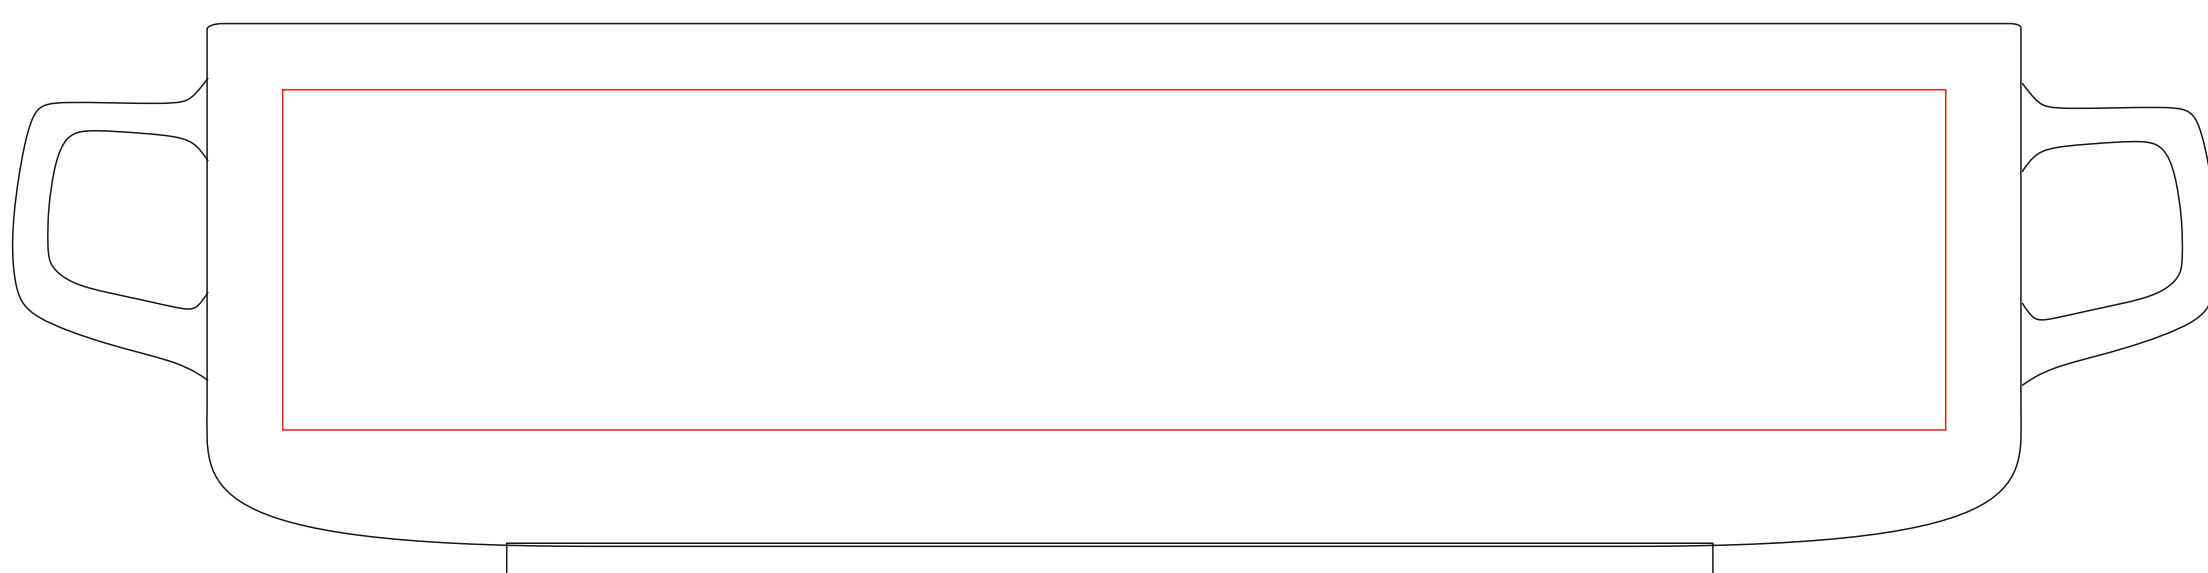

STANDARDOWE POWIERZCHNIE NADDRUKU

H3031-6 CINO filiżanka

pojemność 280 ml / wysokość 73 mm / średnica 83 mm

Nadruk kalkomanią 55x45 mm

Nadruk kalkomanią 220 x 45 mm

Nadruk kalkomanią 45 x 20 mm \varnothing 50 mm

Poprawny plik do druku ...

* Projekt : wektorowy

* Plik : cdr, pdf, eps

* Teksty : zamienione na krzywe

* Kolory : określone wg wzoru Pantone

* Minimalna grubość linii 0,4 mm

* Minimalny rozmiar pisma : w pozytywie 7pkt w negatywie 10pkt