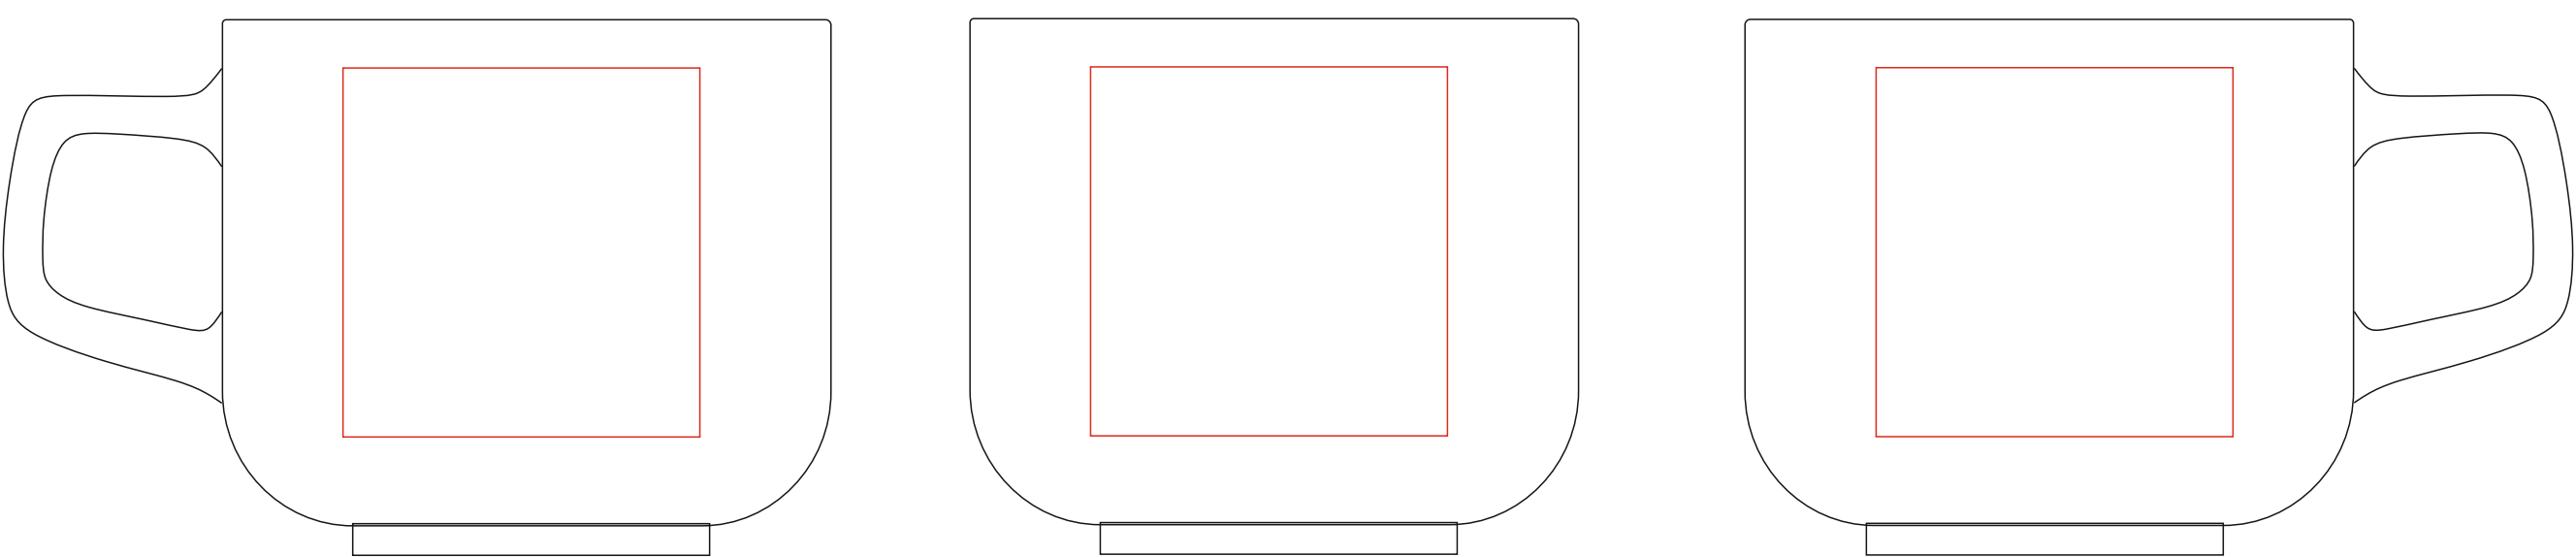

STANDARDOWE POWIERZCHNIE NADDRUKU

H3031-6 CINO filiżanka

pojemność 280 ml / wysokość 73 mm / średnica 83 mm

Nadruk kalkomanią 55x45 mm

Nadruk kalkomanią 220 x 45 mm

Nadruk kalkomanią 45 x 20 mm \varnothing 50 mm

Poprawny plik do druku ...

* Projekt : wektorowy

* Plik : cdr, pdf, eps

* Teksty : zamienione na krzywe

* Kolory : określone wg wzoru Pantone

* Minimalna grubość linii 0,4 mm

* Minimalny rozmiar pisma : w pozytywie 7pkt w negatywie 10pkt